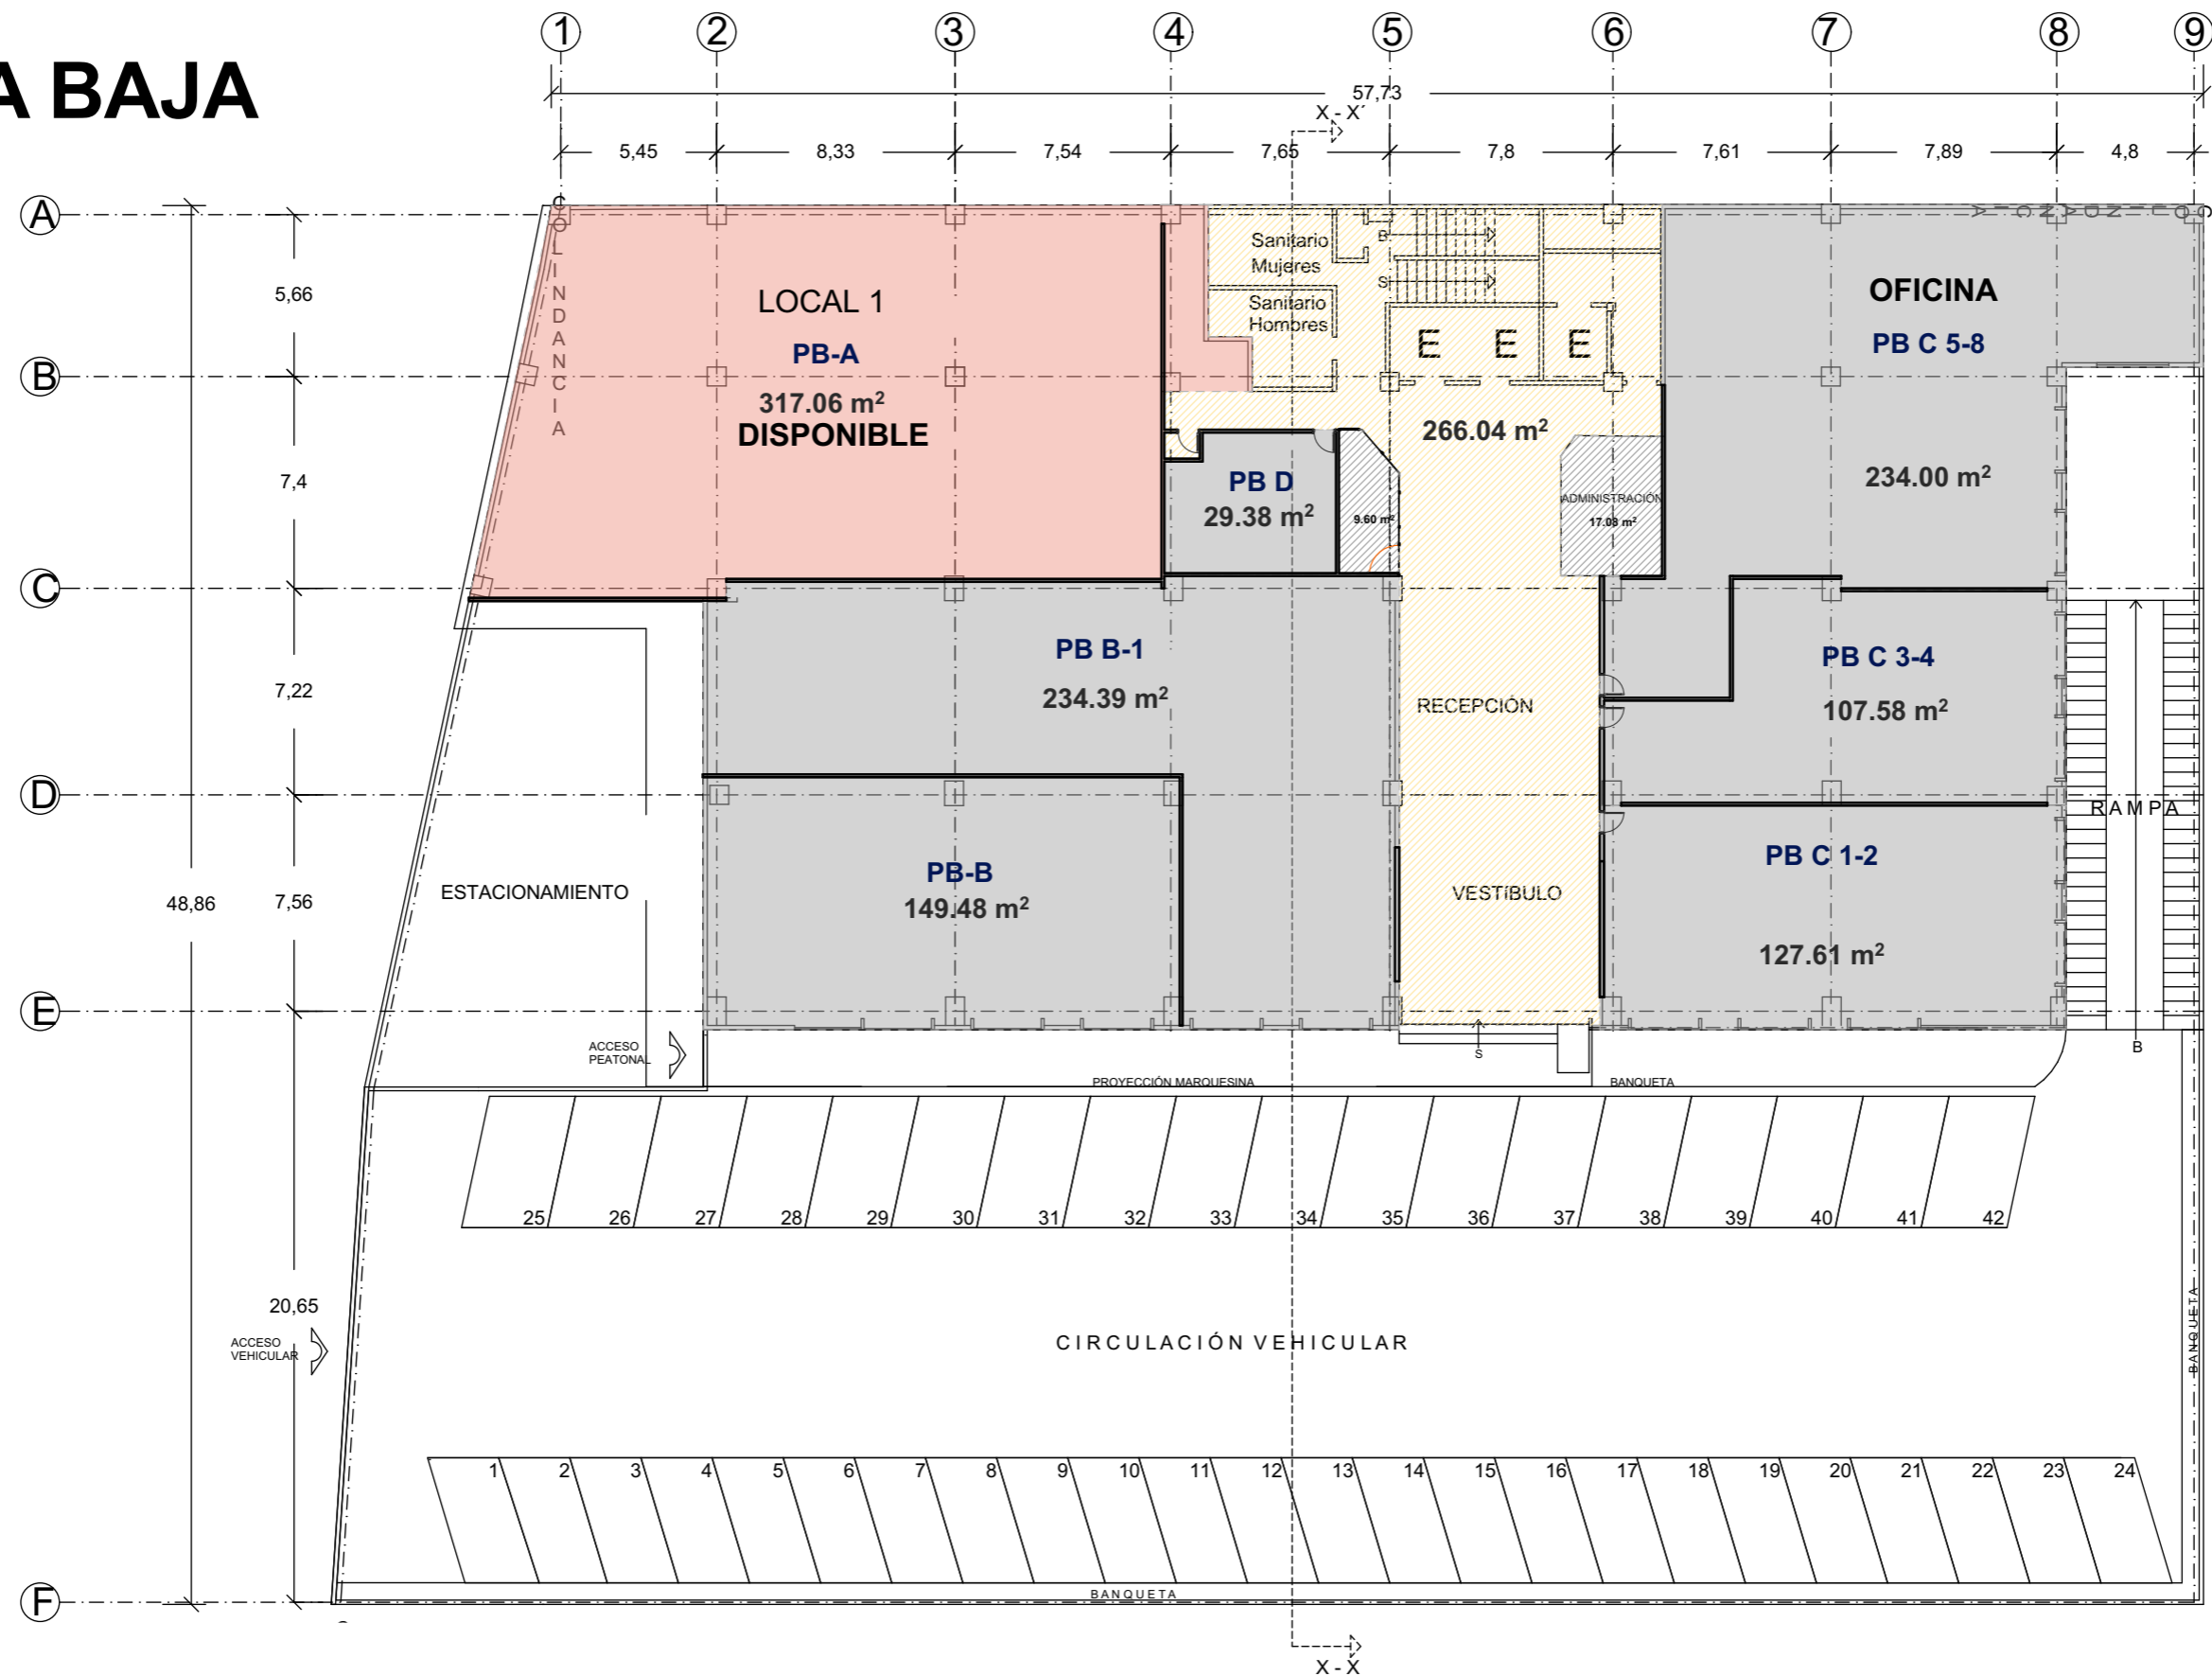

PLANTA BAJA

INMUEBLE:
INGENIEROS MILITARES No. 85

DIRECCIÓN:
Ingenieros Militares 85, Residencial Lomas de Sotelo, Miguel Hidalgo, 11230, Naucalpan de Juárez, CDMX

CLIENTE:
GRUPO INMOBILIARIO YEM

METRAJES:

-TERRENO:
3,045.78 m²

-CONSTRUCCIÓN:
10,791.17 m²

-RENTABLE:
7,488.71 m²

-DISPONIBLE:

SIMBOLOGÍA Y NOTAS:

ÁREA DISPONIBLE
 ÁREA RENTADA
 ÁREA COMÚN

CORTE ESQUEMÁTICO

FECHA:
NOVIEMBRE 2024

PLANO:
PLANTA BAJA

REALIZÓ:
ARQ. CÉSAR OCAMPO

CLAVE:
A-01