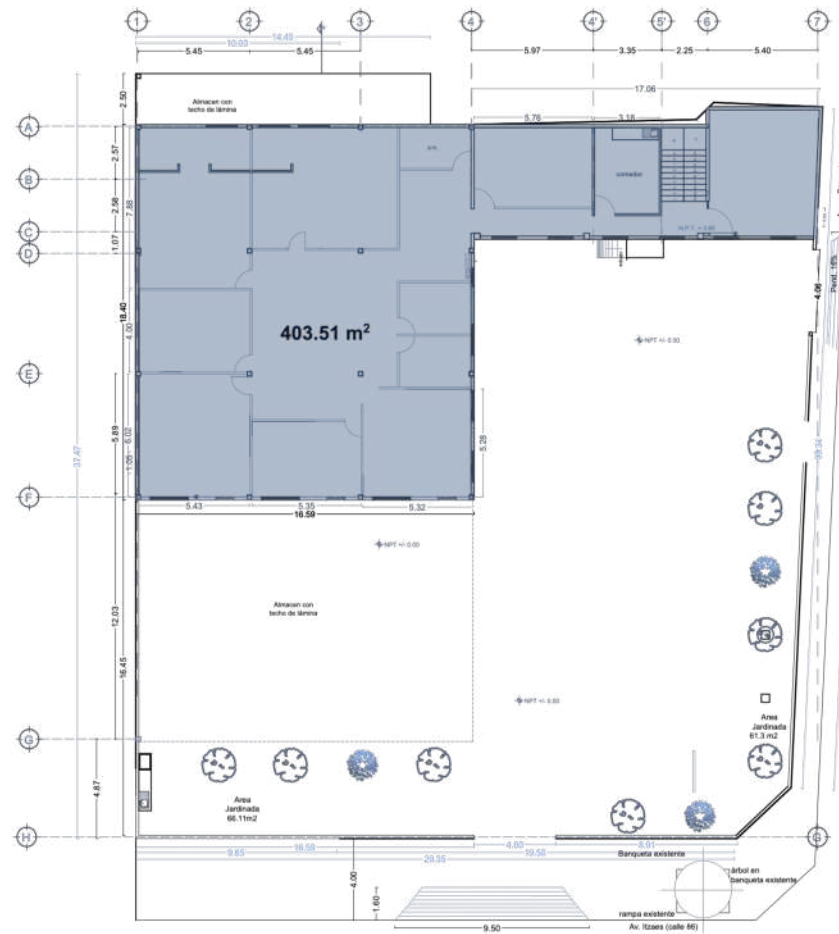

LOCAL

MÉRIDA

← UBICACIÓN

Calle 41 444, Centro, 97000
Centro, Mérida, Yucatán

Clic aquí para acceder a
la ubicación de maps.

TERRENO
1,185.00m²

CONSTRUCCIÓN
845.00m²

DISPONIBLE
845.00m²

2 PISOS

RENTA X M2: \$300

ÁREA DE OFICINAS

UBICADO EN ESQUINA COMERCIAL

ESTACIONAMIENTO 18

DOBLE ACCESO

Planta Baja

Planta Alta