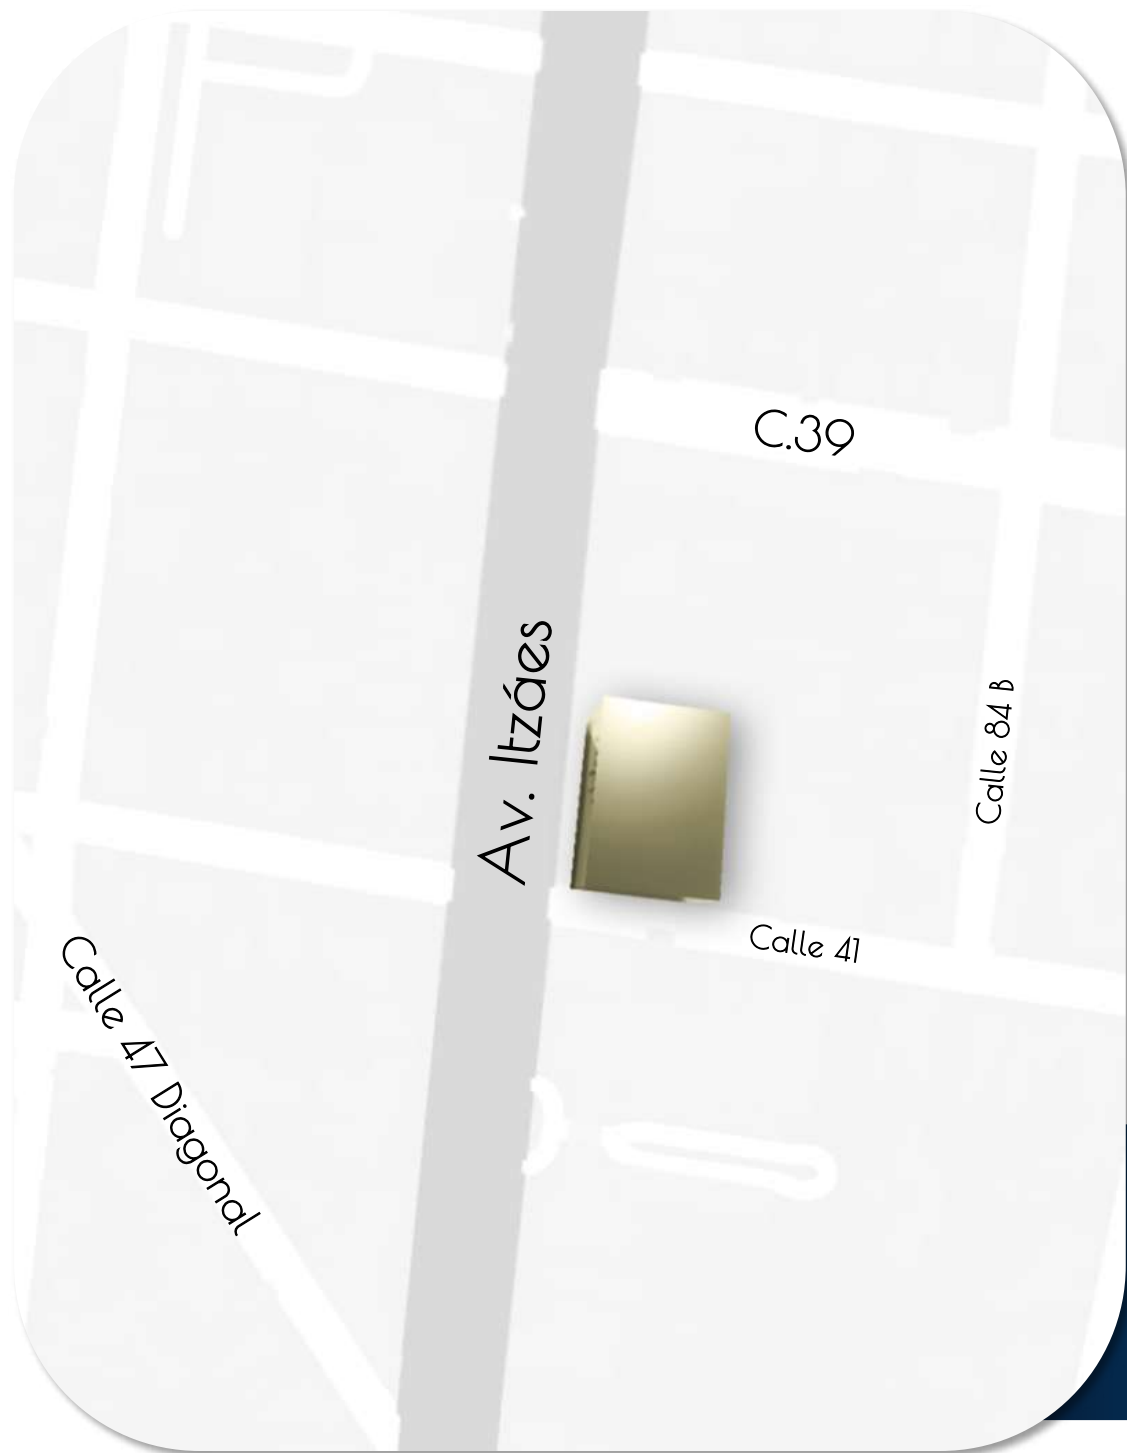

LOCAL

MÉRIDA

← UBICACIÓN

Calle 41 444, Centro, 97000
Centro, Mérida, Yucatán

Clic aquí para acceder a
la ubicación de maps.

TERRENO
1,185.00m²

CONSTRUCCIÓN
845.00m²

DISPONIBLE
845.00m²

2 PISOS

RENTA X M2: \$300

ÁREA DE OFICINAS

UBICADO EN ESQUINA COMERCIAL

ESTACIONAMIENTO 18

DOBLE ACCESO

Planta Baja

Planta Alta